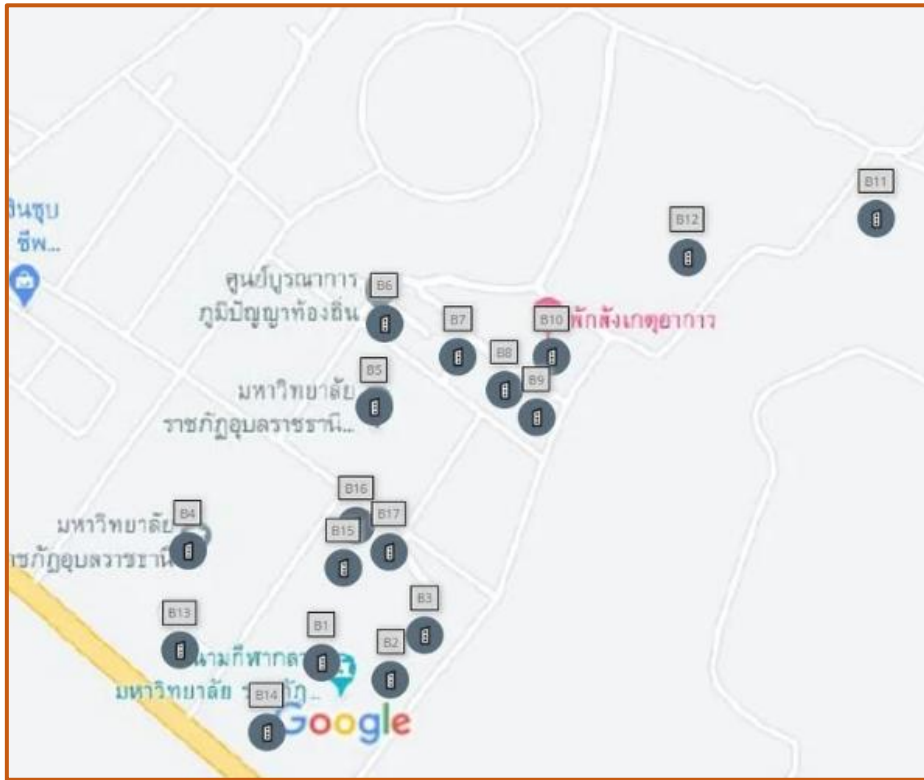

มหาวิทยาลัยราชภัฏอุบลราชธานี (ศูนย์การเรียนรู้ยางน้อย)

หมายเลขอาคาร	ชื่ออาคาร	จำนวน AP
1	สนามฟุตบอล	9
2	สระว่ายน้ำ	7
3	โรงยิม	8
4	อาคารนิทรรศการ	2
5	อาคารเรียนรวมและปฏิบัติการ	24
6	อาคารต้นมะตูม	1
7	หอประชุมต้นพอก	3
8	อาคารต้นก่อ	5
9	อาคารที่พัก 2 ชั้น	5
10	หอพักนักศึกษา 4 ชั้น	20
11	หอพักบุคลากร	16
12	อาคารผู้สูงวัย	3
13	ป้อมยาม	1
14	สวนปลูกผัก	3
15	อาคารห้องพักป็นหน้าผา	1
16	โดมอาคารอเนกประสงค์ 1	2
17	โดมอาคารอเนกประสงค์ 2	5
	รวม	115