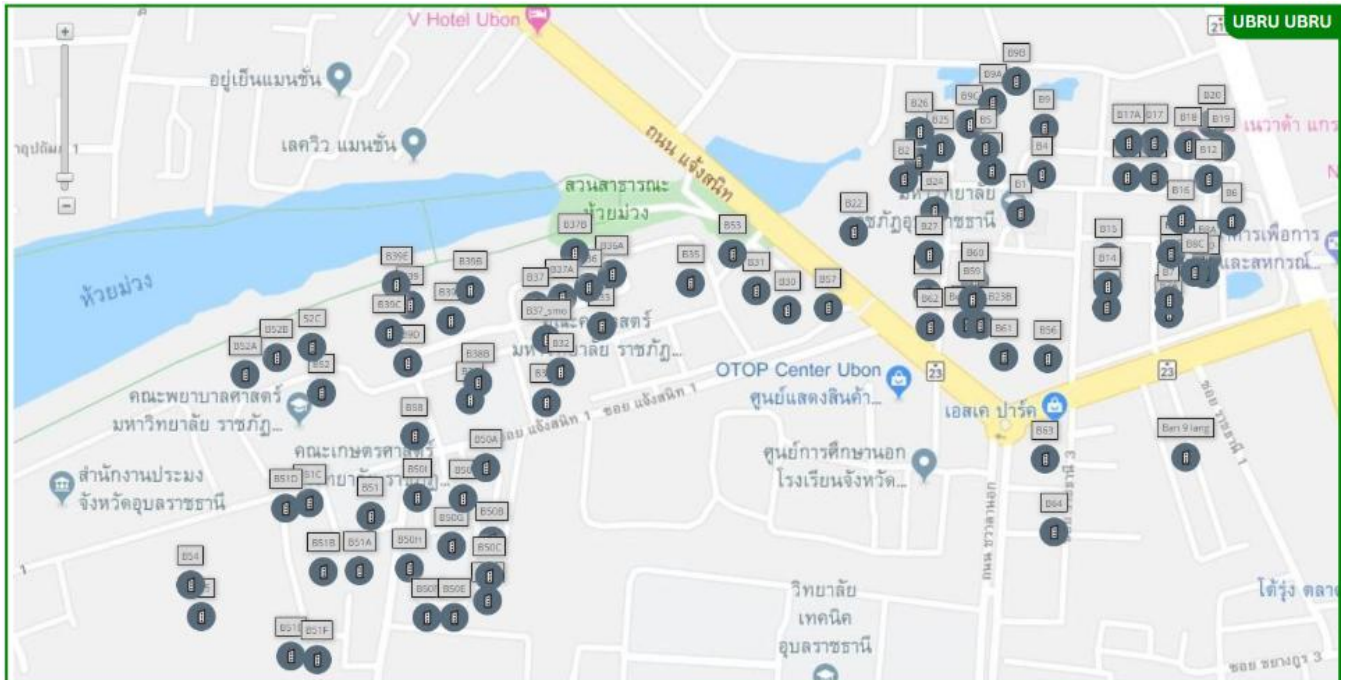

# รายงานจุดติดตั้งระบบเครือข่าย WiFi (Access Point) มหาวิทยาลัยราชภัฏอุบลราชธานี

มหาวิทยาลัยราชภัฏอุบลราชธานี (ในเมือง)

ตารางจำนวน Access Point รายอาคาร

หมายเลขอาคาร	ชื่ออาคาร	จำนวน AP
1	อาคาร 100ปี ประสิทธิ์สุนทรโททก	5
2	อาคารสาขาภาษาไทย	17
2A	อาคารสาขาภาษาอังกฤษ	19
3	อาคารวิทยาศาสตร์ประยุกต์	20
4	อาคารนิติศาสตร์	22
5	อาคารวิทยาศาสตร์	20
6	อาคารเทพพรหมภูมิ (อาคารอเนกประสงค์)	13
7	อาคารนิเทศศาสตร์	18
7A	อาคารอินทนิล	5
7B	อาคารเรียนและปฏิบัติการด้านการบริหารธุรกิจและการจัดการ	0
8	อาคารบริหารธุรกิจและการจัดการ	17
8A	อาคารห้องพักอาจารย์คณะบริหารธุรกิจ	1
8B	อาคารห้องพักอาจารย์คณะบริหารธุรกิจ	1
8C	อาคารห้องพักอาจารย์คณะบริหารธุรกิจ	1
8D	อาคารสโมสรนักศึกษาคณะบริหารธุรกิจ	1
9	อาคารศูนย์วิทยาศาสตร์	37

มหาวิทยาลัยราชภัฏอุบลราชธานี (ศูนย์การเรียนรู้ยางน้อย)

หมายเลขอาคาร	ชื่ออาคาร	จำนวน AP
1	สนามฟุตบอล	9
2	สระว่ายน้ำ	7
3	โรงยิม	8
4	อาคารนิทรรศการ	2
5	อาคารเรียนรวมและปฏิบัติการ	24
6	อาคารต้นมะตูม	1
7	หอประชุมต้นพอก	3
8	อาคารต้นก่อ	5
9	อาคารที่พัก 2 ชั้น	5
10	หอพักนักศึกษา 4 ชั้น	20
11	หอพักบุคลากร	16
12	อาคารผู้สูงวัย	3
13	ป้อมยาม	1
14	สวนปลูกผัก	3
15	อาคารห้องพักป็นหน้าผา	1
16	โดมอาคารอเนกประสงค์ 1	2
17	โดมอาคารอเนกประสงค์ 2	5
	รวม	115