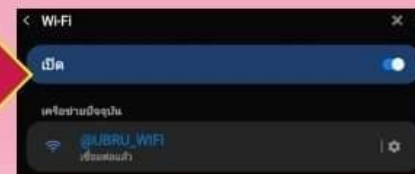

การลงทะเบียนใช้งานอินเทอร์เน็ตแบบ Guest สำหรับบุคคลทั่วไป

เชื่อมต่อ WIFI ชื่อ : @UBRU_WIFI

1. คลิกที่นี่ หลังข้อความลงทะเบียนเพื่อใช้งานชั่วคราว

2. ใส่ชื่อ และ Email ในกล่องข้อความเพื่อใช้ในการลงทะเบียน
3. กดปุ่ม ฉันยอมรับ ให้ขึ้นเครื่องหมายถูกเพื่อยอมรับข้อตกลงในการใช้งาน

4. กดปุ่ม Register เพื่อรับ username และ password
5. กดปุ่ม Login เพื่อเข้าสู่ระบบการใช้งานอินเทอร์เน็ต

6. เชื่อมต่อสำเร็จพร้อมใช้งาน