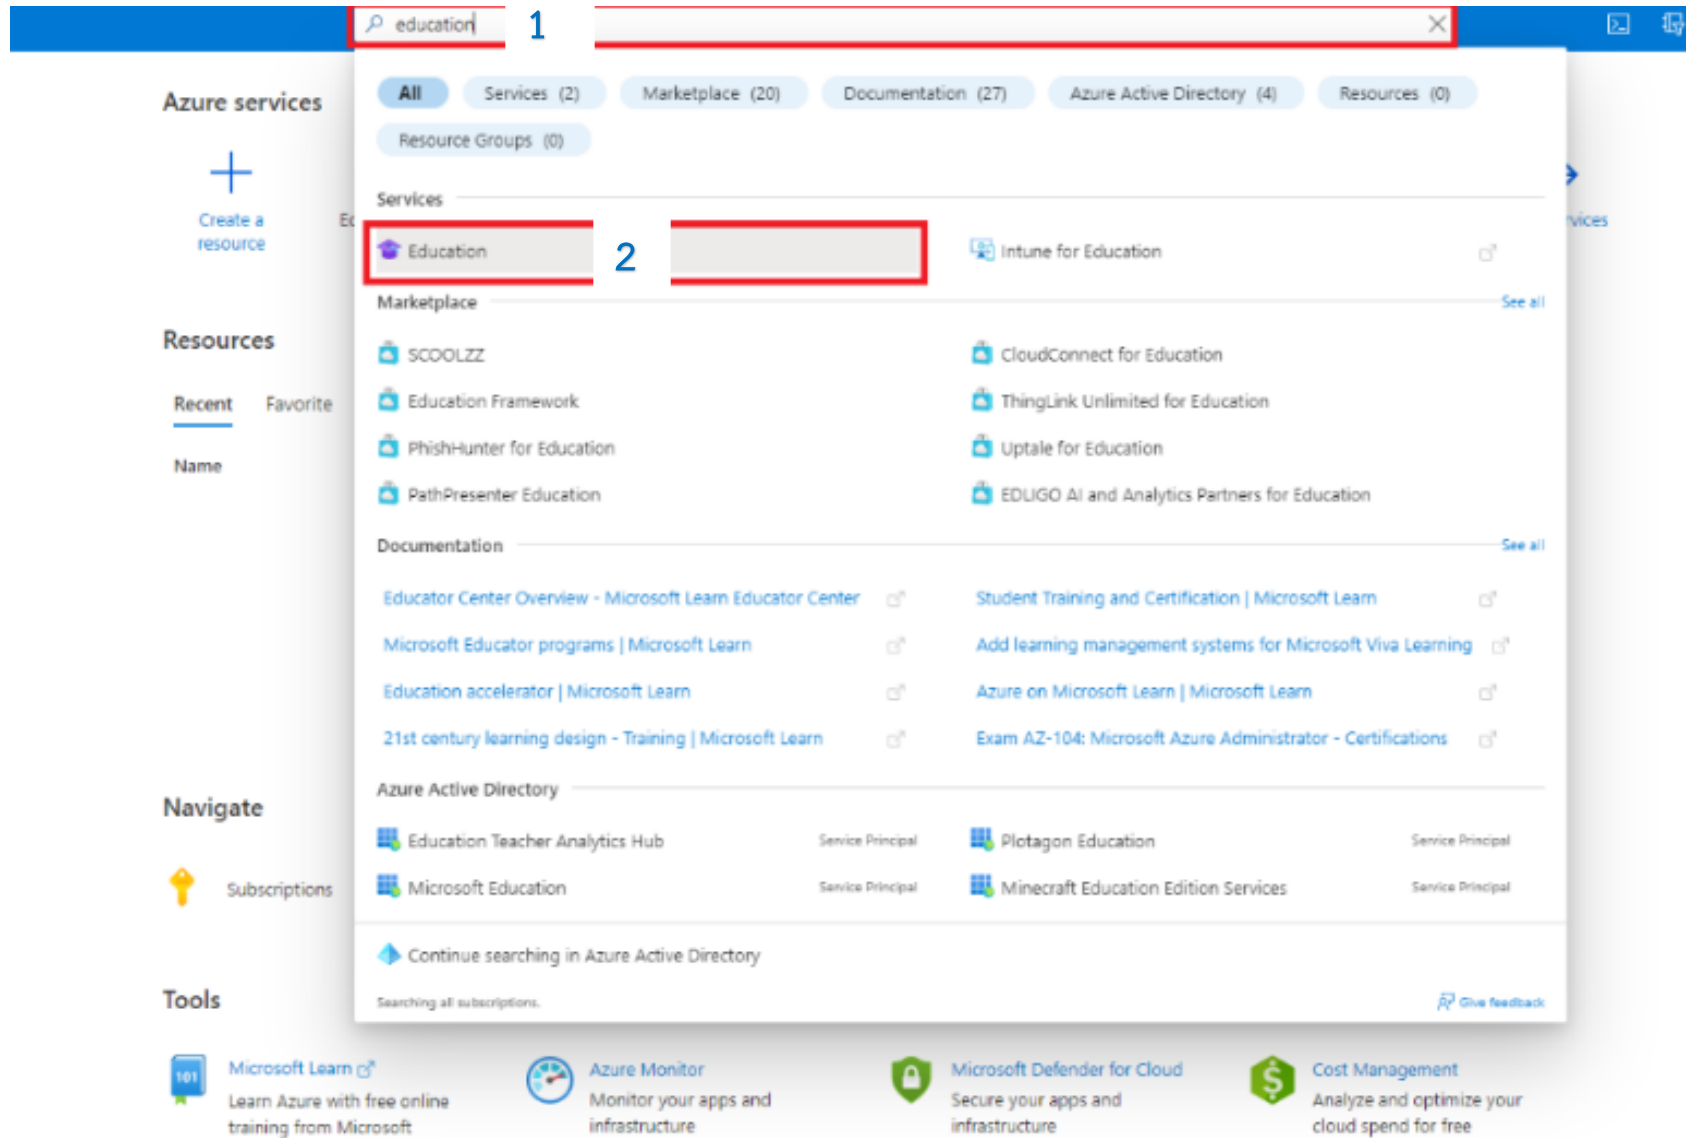

บุคลากร : ชื่อ.นามสกุลตัวแรก@live.ubru.ac.th ใช้รหัสผ่านตัวเดียวกับที่ใช้ Login e-mail

เสร็จแล้วคลิกเลือกถัดไป

Microsoft Azure

Microsoft

ลงชื่อเข้าใช้

ดำเนินการต่อไปที่ Microsoft Azure

อีเมล หมายเลขโทรศัพท์ หรือ Skype

ไม่มีบัญชีใหม่ สร้างเลย!

ไม่สามารถเข้าถึงบัญชีของคุณหรือ

ถัดไป

1. ช่องค้นหาพิมพ์คำว่า Education
2. เลือกแถบ Education ตามภาพ

3. คลิกคำว่า **Software**

4. ช่องค้นหาพิมพ์ **Windows**

5. ** ถ้าเครื่องท่านใช้ **Windows 10** ให้เลือก **Windows 10 Education** ตามกรอบสีส้ม **